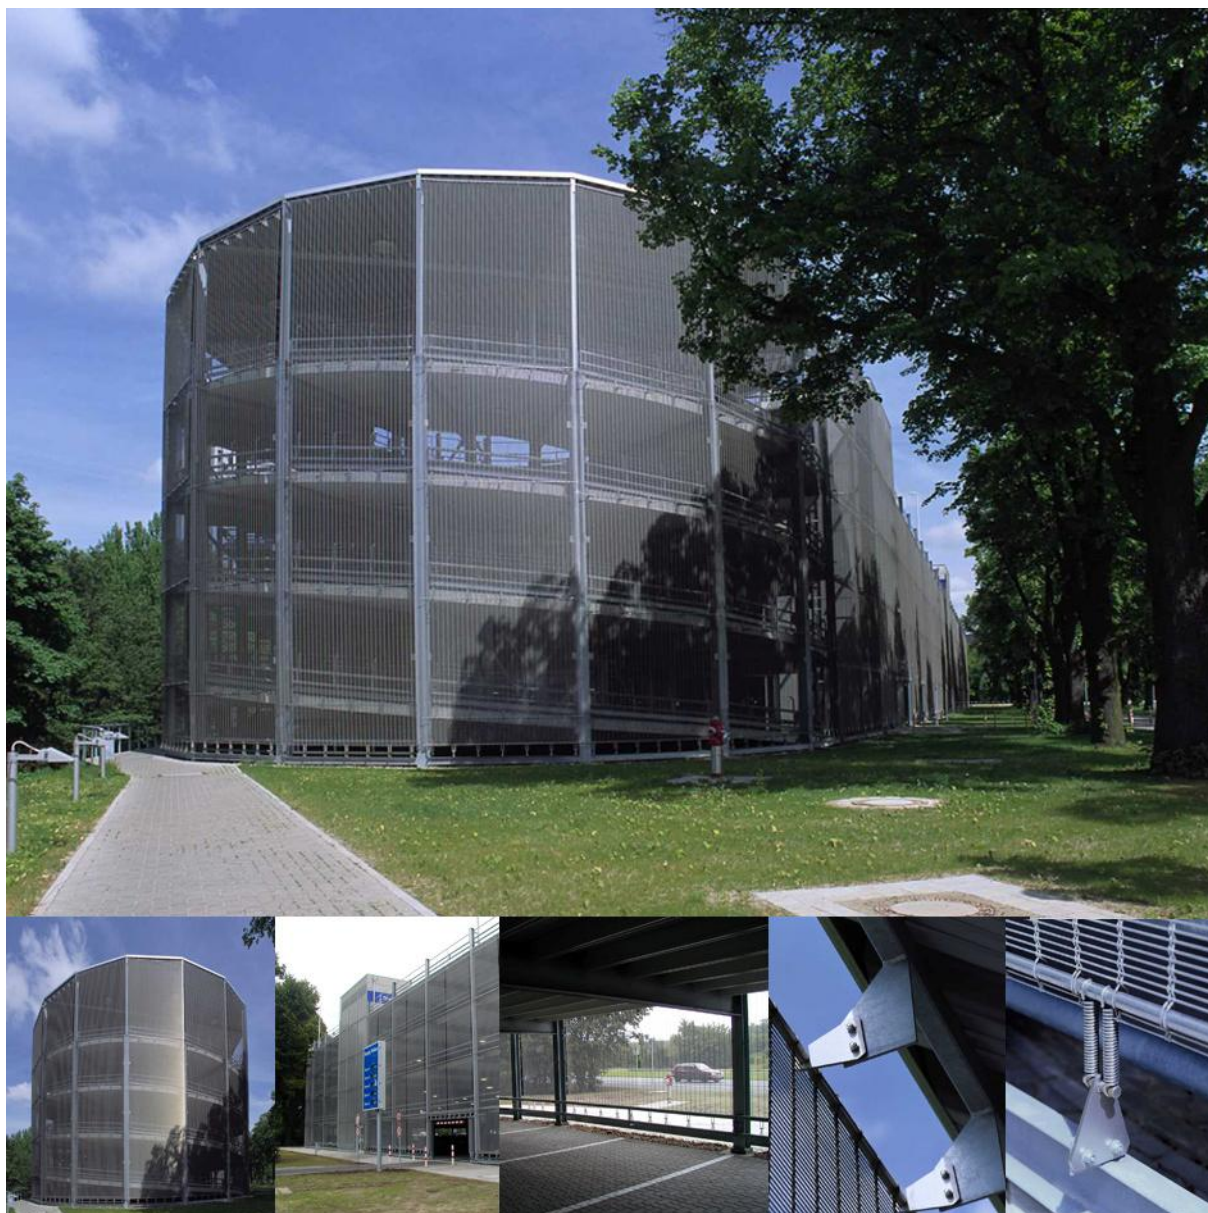

Notre manière de tisser une toile d'idées.

Parking Volkswagen AG

Architecte:
Bendorf + Partner,
D-Wolfsburg

Toile:
MULTI-BARRETTE 8301

Application:
Façades

HAVER & BOECKER
Ennigerloher Straße 64
D-59302 OELDE
Germany