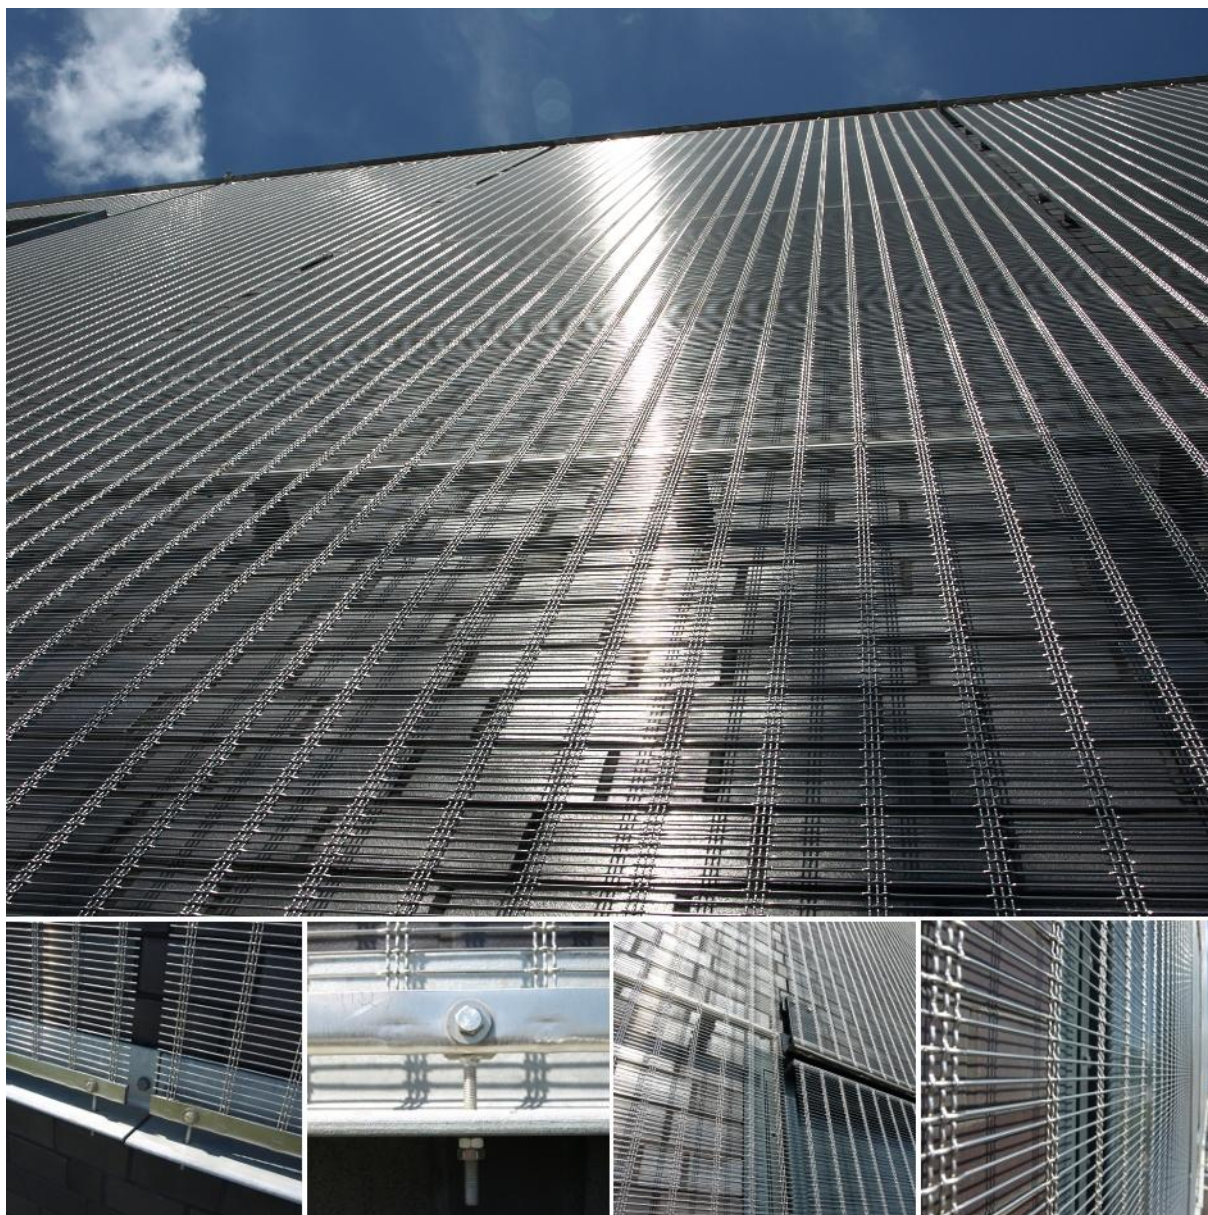

Notre manière de tisser une toile d'idées.

Odysseum – Science Adventure Cologne

Architecte:
Kaspar Kraemer Architectes

Toile:
DOGLA-TRIO 1032

Application:
Façades

HAVER & BOECKER
Ennigerloher Straße 64
D-59302 OELDE
Germany

Telefon: +49-(0) 25 22-30 684
Fax: +49-(0) 25 22-30 767
E-Mail: architektur@haverboecker.com
Internet: www.diedrahtweber.com

HAVER & BOECKER

DIE DRAHTWEBER