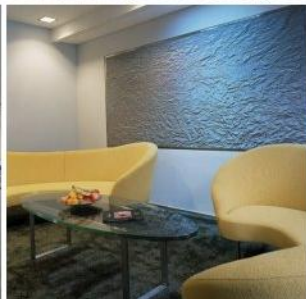

## Mannheimer Swartling

Architecte:

Toile:  
TEXTURA 1991  
MULTI-BARRETTE 8106

Application:  
Espaces

HAVER & BOECKER  
Ennigerloher Straße 64  
D-59302 OELDE  
Germany

Telefon: +49-(0) 25 22-30 684  
Fax: +49-(0) 25 22-30 767  
E-Mail: [architektur@haverboecker.com](mailto:architektur@haverboecker.com)  
Internet: [www.diedrahtweber.com](http://www.diedrahtweber.com)