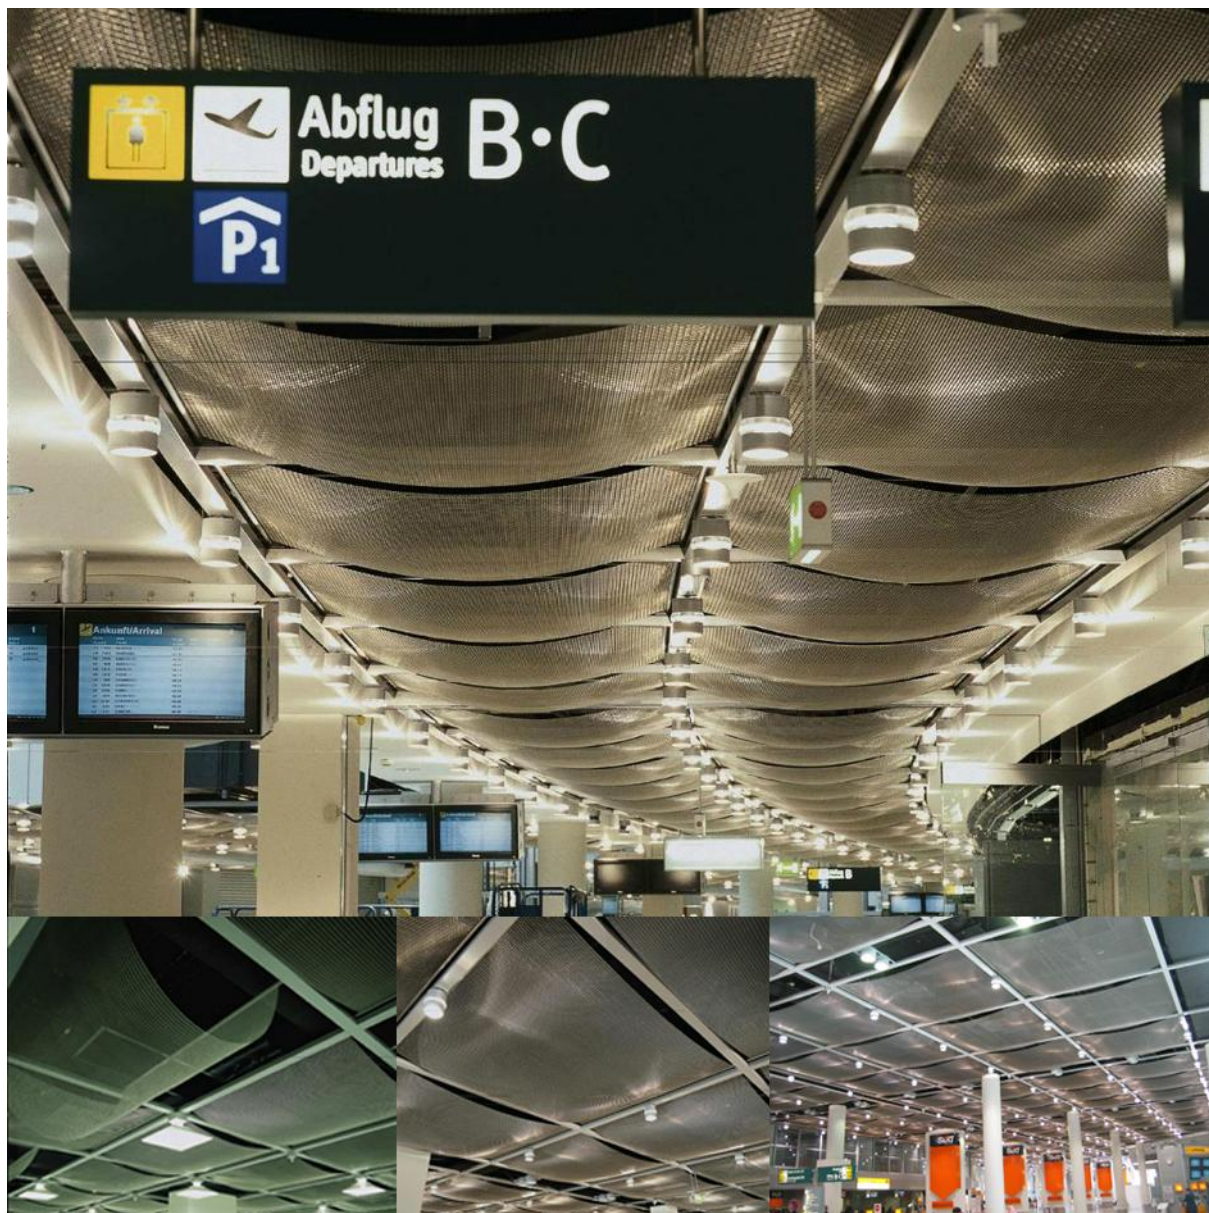

Notre manière de tisser une toile d'idées.

Aéroport de Düsseldorf

Architecte:
J.S.K. Architekten, Frankfurt

Toile:
DOKAWELL-MONO 8965

Application:
Plafonds

HAVER & BOECKER
Ennigerloher Straße 64
D-59302 OELDE
Germany