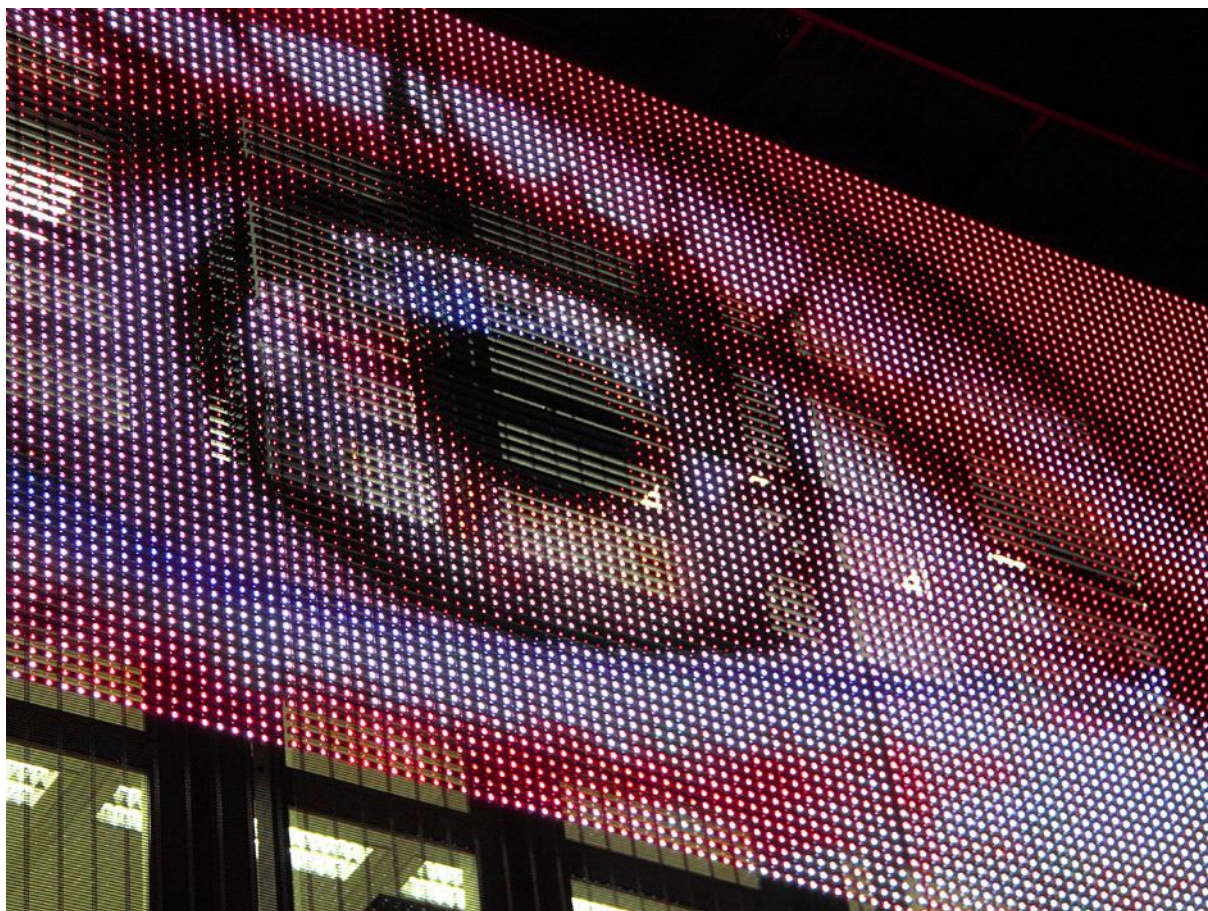

Notre manière de tisser une toile d'idées.

Façade Multi-Media Transparente Haver & Boecker

Architecte:
Architekturbüro Hilker

Toile:
DOGLA-TRIO 1030
DOGLA-TRIO 1035

Application:
IMAGIC WEAVE
Façades

HAYER & BOECKER
Ennigerloher Straße 64
D-59302 OELDE
Germany