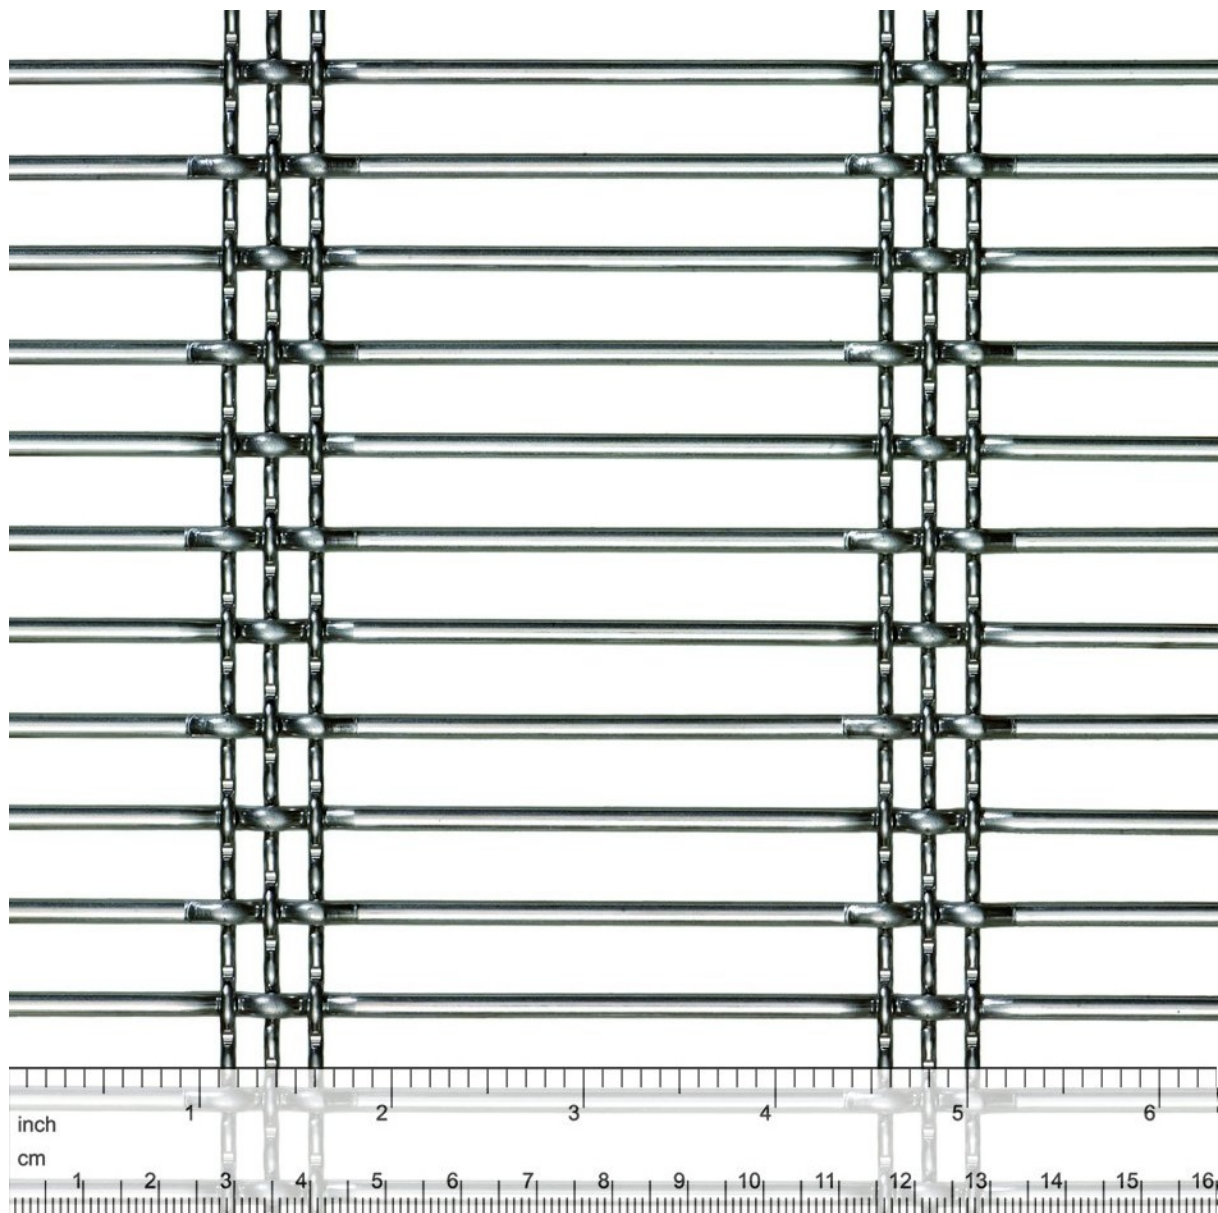

Une source de créativité.

DOGLA-TRIO 1011

Transparence:
env. 66%

Poids:
env. 8,5 kg/m²

Largeur max:
3,0 m

HAYER & BOECKER
Ennigerloher Straße 64
D-59302 OELDE
Germany

Telefon: +49-(0) 25 22-30 684
Fax: +49-(0) 25 22-30 767
E-Mail: architektur@haverboecker.com
Internet: www.diedrahtweber.com