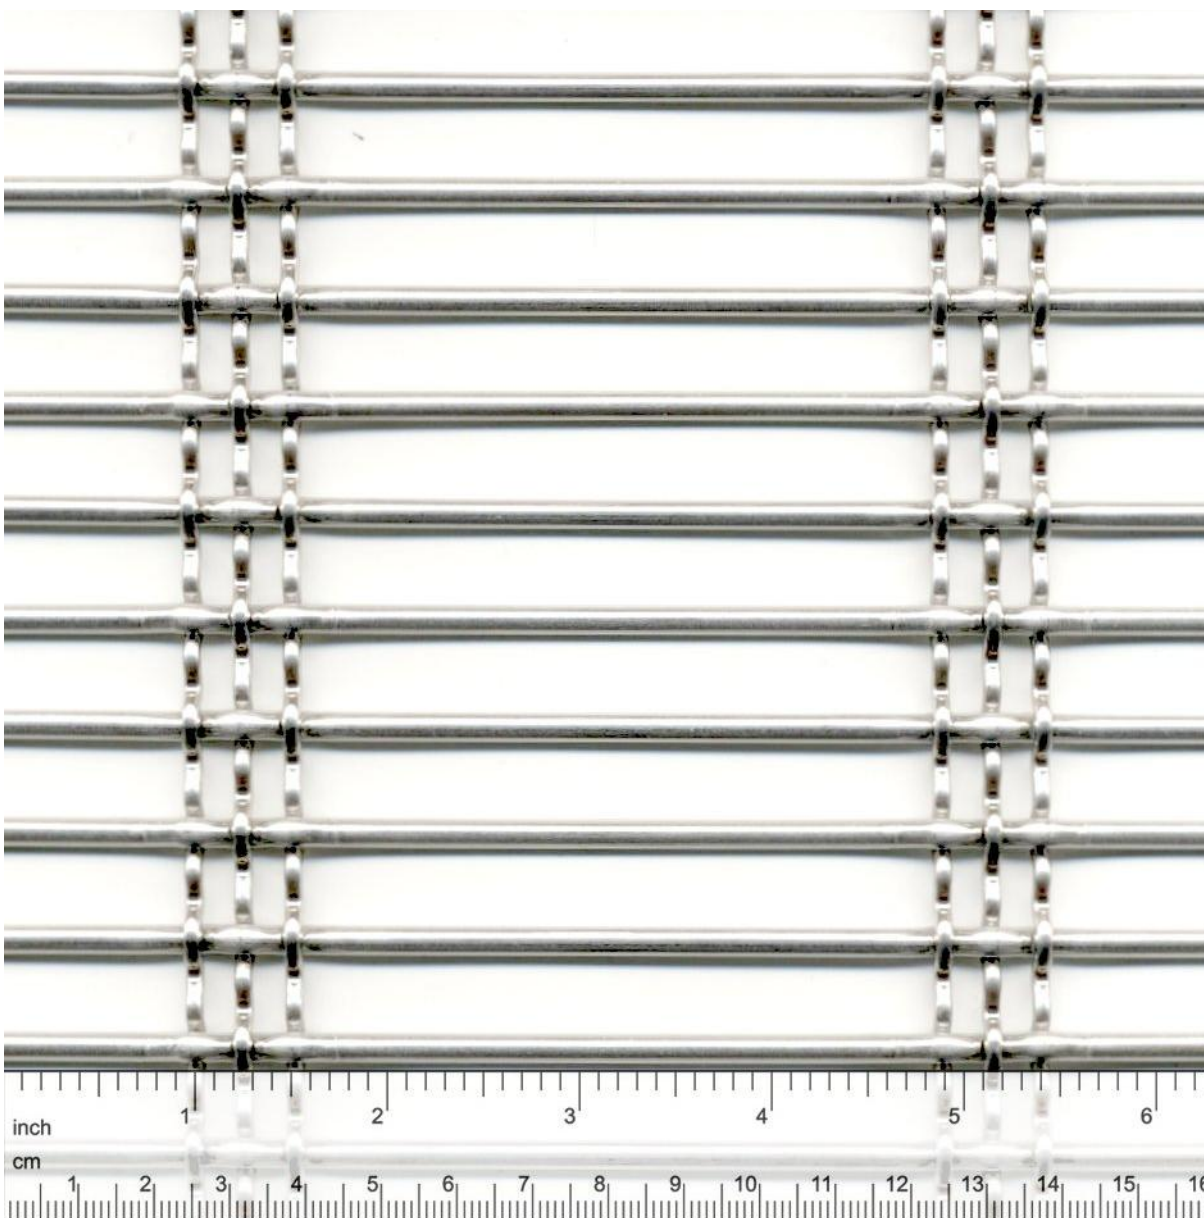

### DOGLA-TRIO 1011

Superficie abierta:  
aprox. 66%

Peso:  
aprox. 8,5 kg/m<sup>2</sup> - 1,74 lbs/ft<sup>2</sup>

Ancho máximo:  
3,0 m – 118"

HAYER & BOECKER  
Ennigerloher Straße 64  
59302 Oelde  
Alemaña